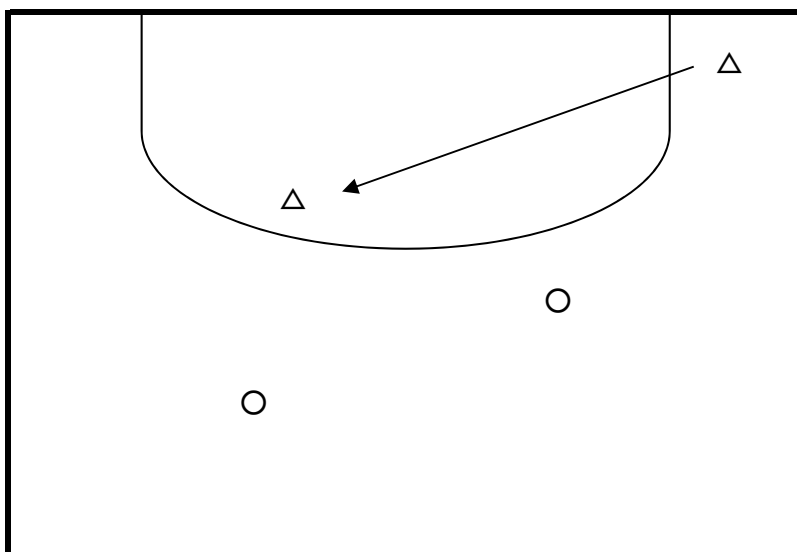

○
折り返すパスは
セーフ