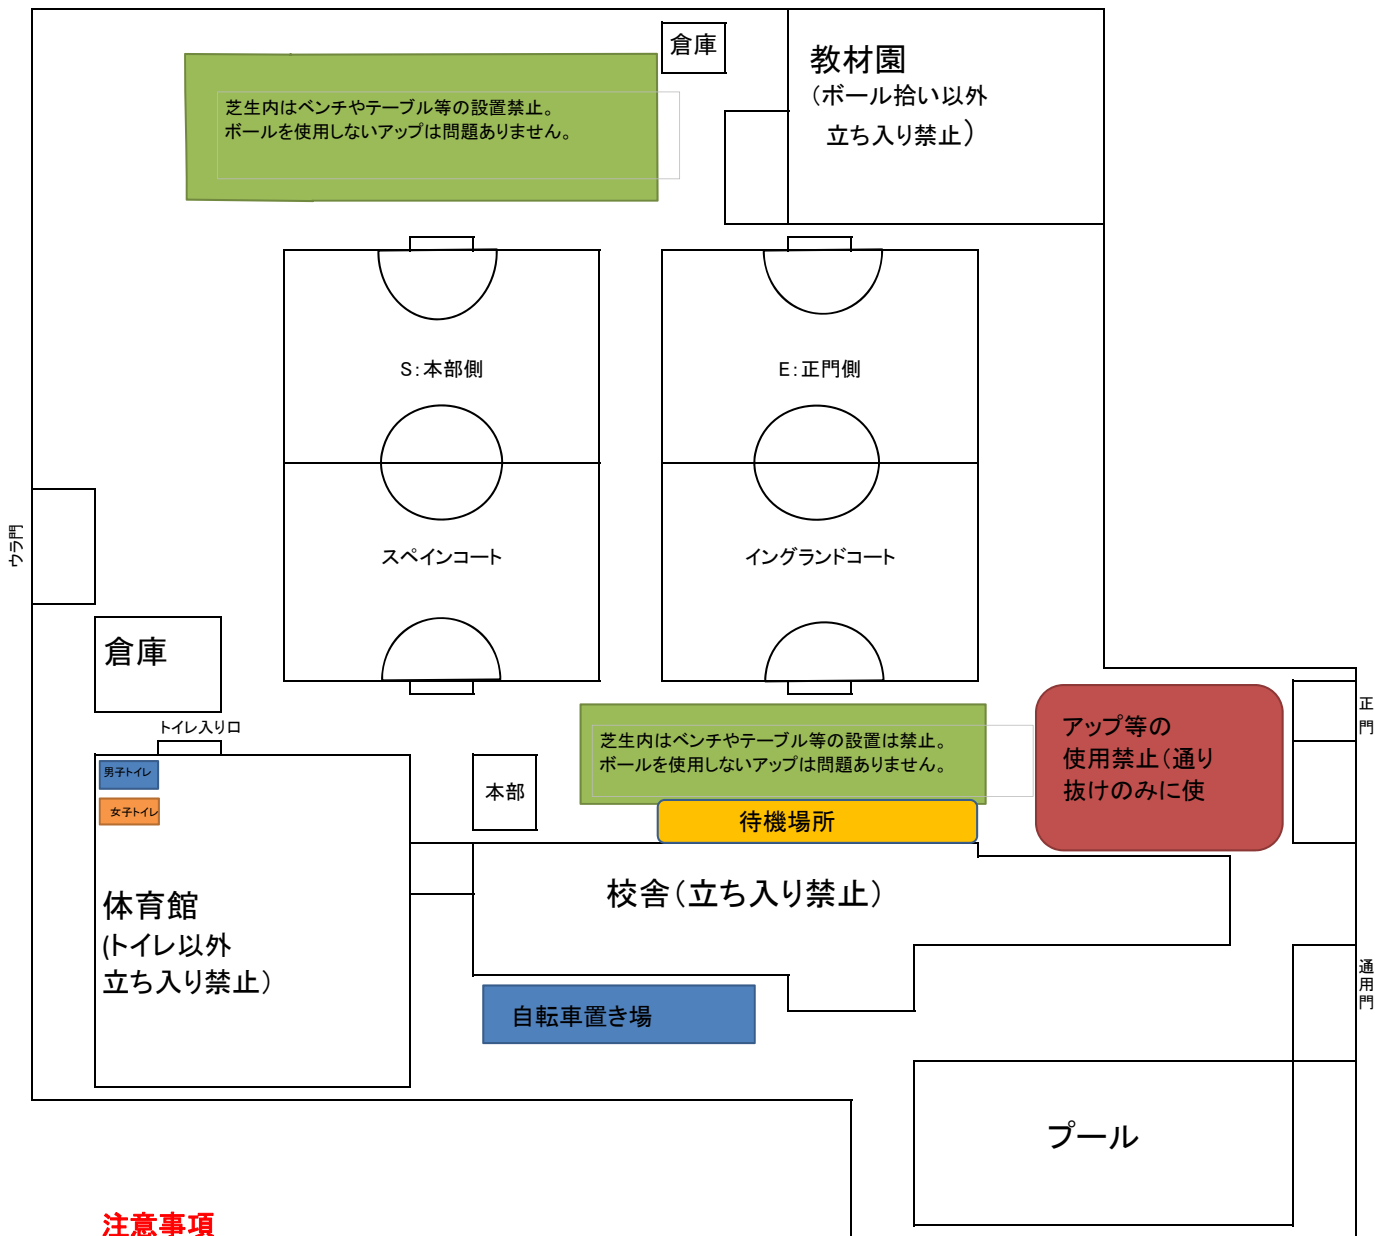

武蔵丘小学校 グランド案内図 注意事項

注意事項

- 9:00開場になります。時間前に着いた場合は静かに待機をお願いします。
- 学校内は禁煙、近隣道路での喫煙も禁止です。
- ウラ門からの出入りが禁止になりました。
- スパイクは使用禁止です。
- 駐車場はありませんので近隣のコインパークを御使用下さい。
- 芝生内にベンチやテーブル等の設置は禁止です。ボールを使用しないアップは問題ありません。