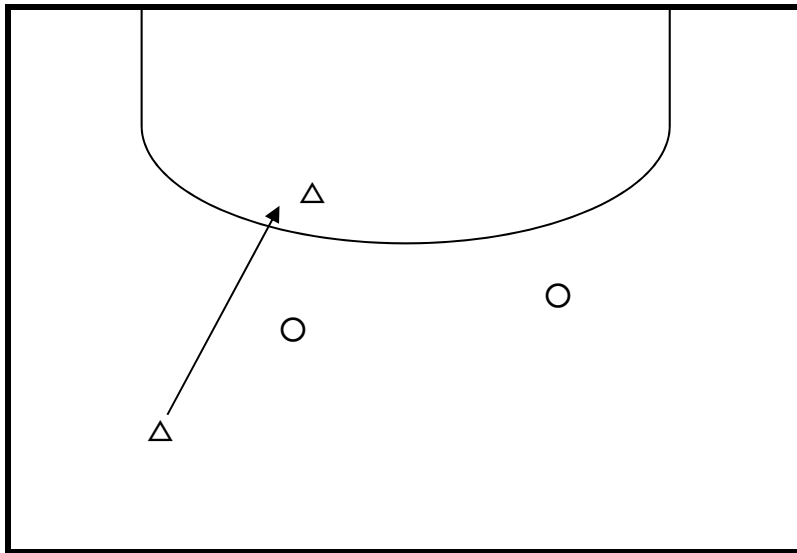

×
オフサイド

○
ペナルティエリア外は
セーフ

○
折り返すパスは
セーフ