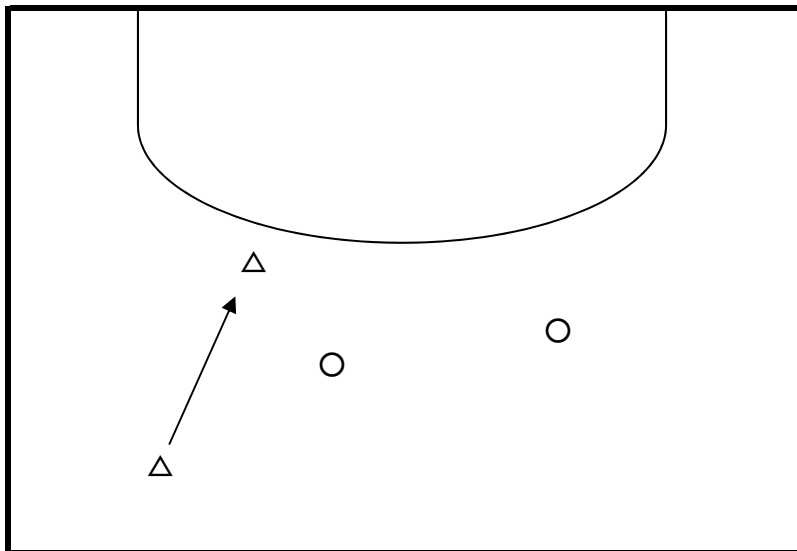

○
ペナルティエリア外は
セーフ